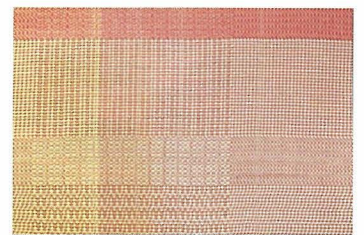

Diffusion / First Light
Warp & weft ikat
Natural dyed silk

detail

Diffusion / Sun-shifts
Warp & weft ikat
Natural dyed silk

detail

Diffusion / Moon-tones
Warp & weft ikat
Natural dyed silk

detail

Diffusion / Afterglow
Warp & weft ikat
Natural dyed silk