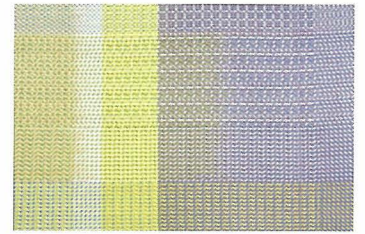

Diffusion / First Light
Warp & weft ikat
Natural dyed silk

detail

Diffusion / Sun-shifts
Warp & weft ikat
Natural dyed silk

detail

Diffusion / Moon-tones
Warp & weft ikat
Natural dyed silk

detail

Diffusion / Afterglow
Warp & weft ikat
Natural dyed silk

detail