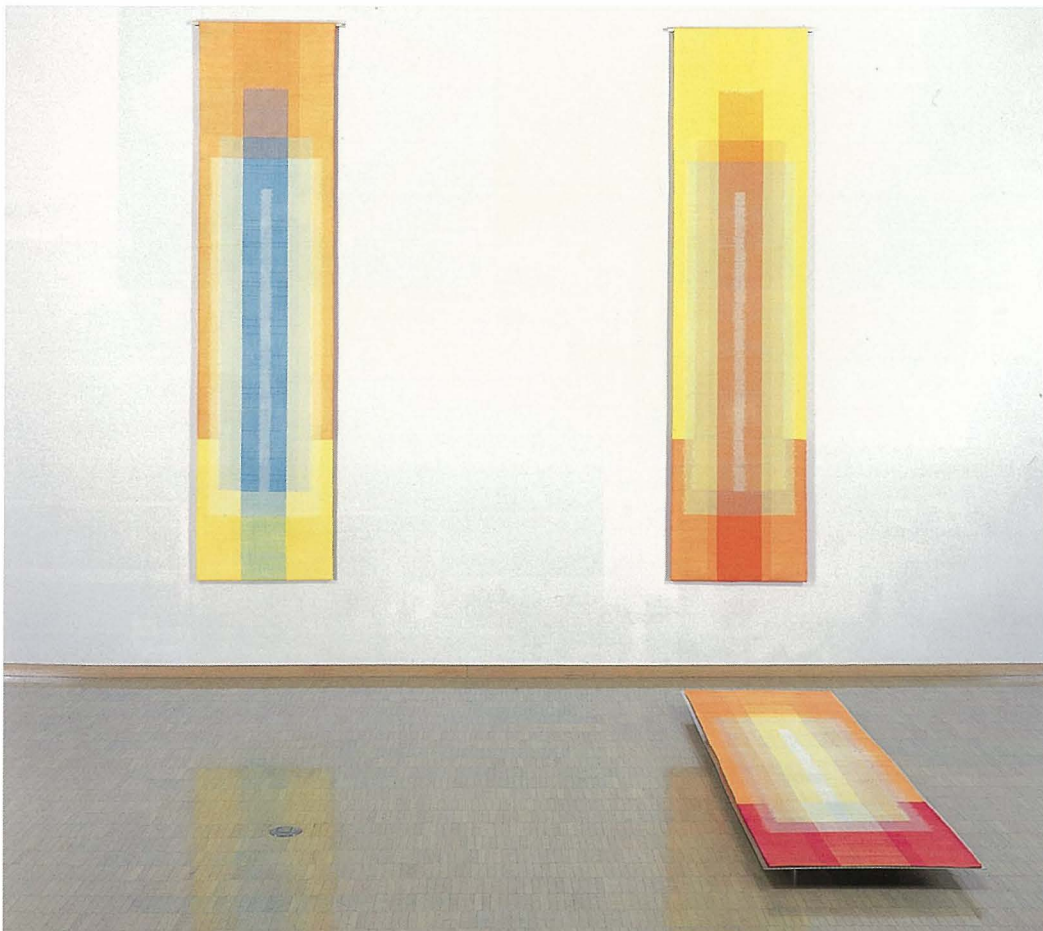

作品

untitled- b
warp and weft ikat tapestry
silk
70cm W × 285cm L

untitled- y
warp and weft ikat tapestry
silk
70cm W × 285cm L

untitled- b
detail

untitled- y
detail

installation
with untitled- o