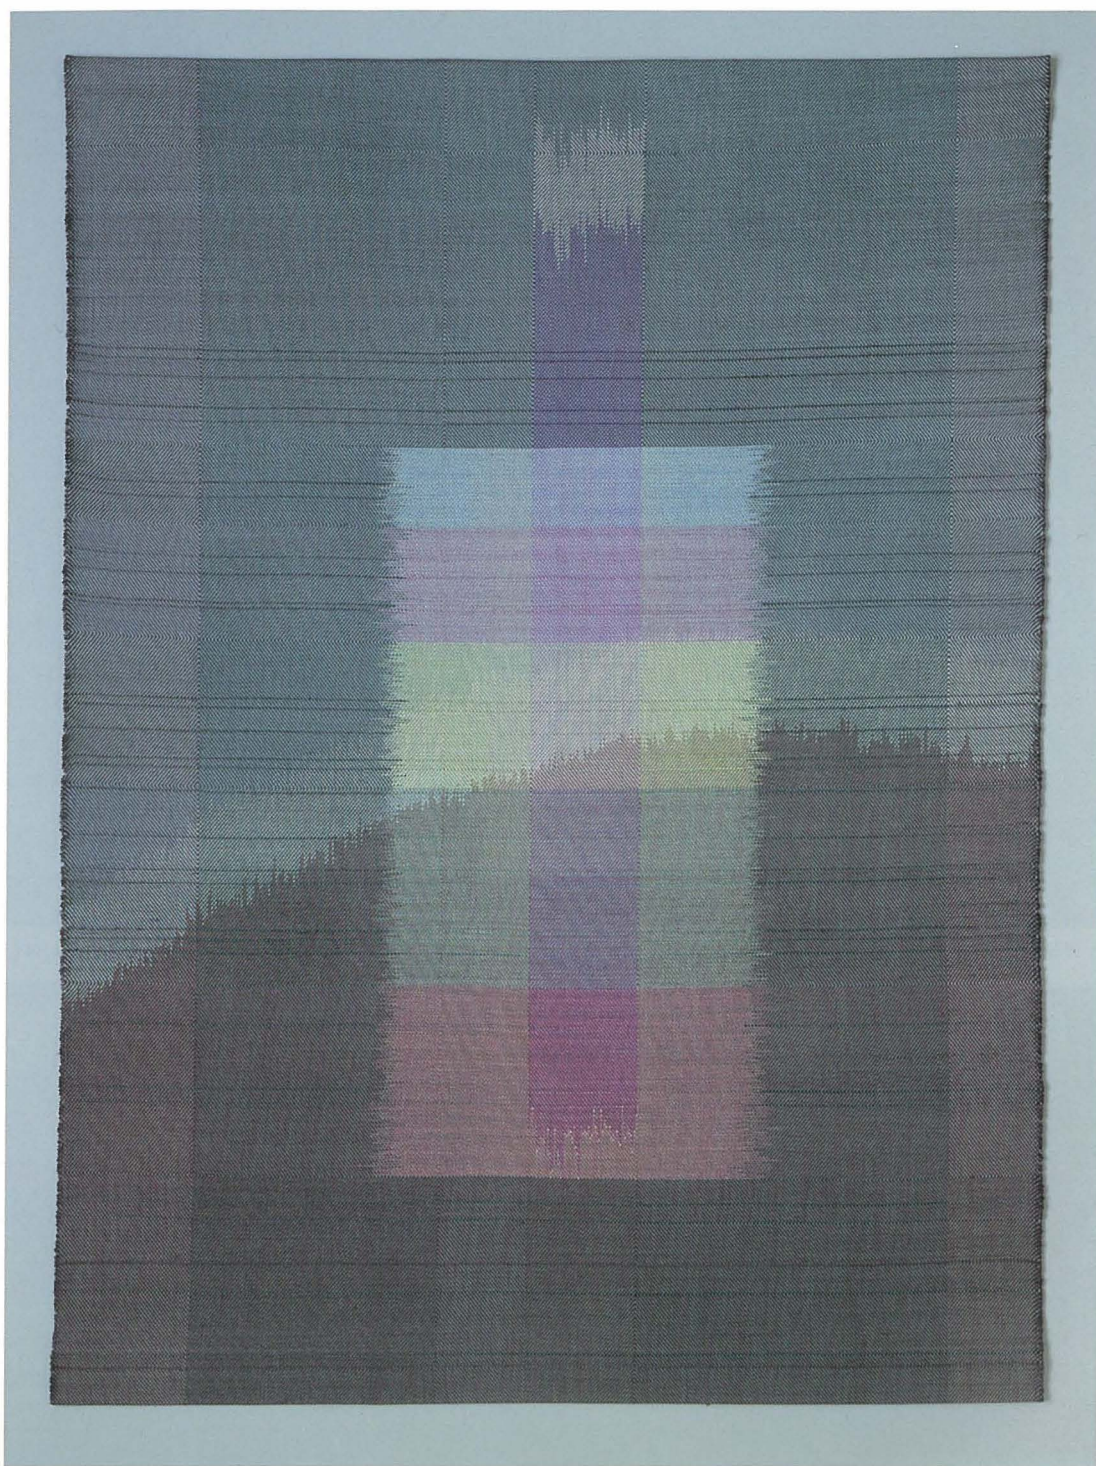

作 品

Breaking the Dark

1996  
140(H) × 102cm (W)  
Warp & weft Ikat tapestry

Silver Shadow...Dances  
1996  
120(H) × 102cm (W)  
Warp & weft Ikat tapestry

detail